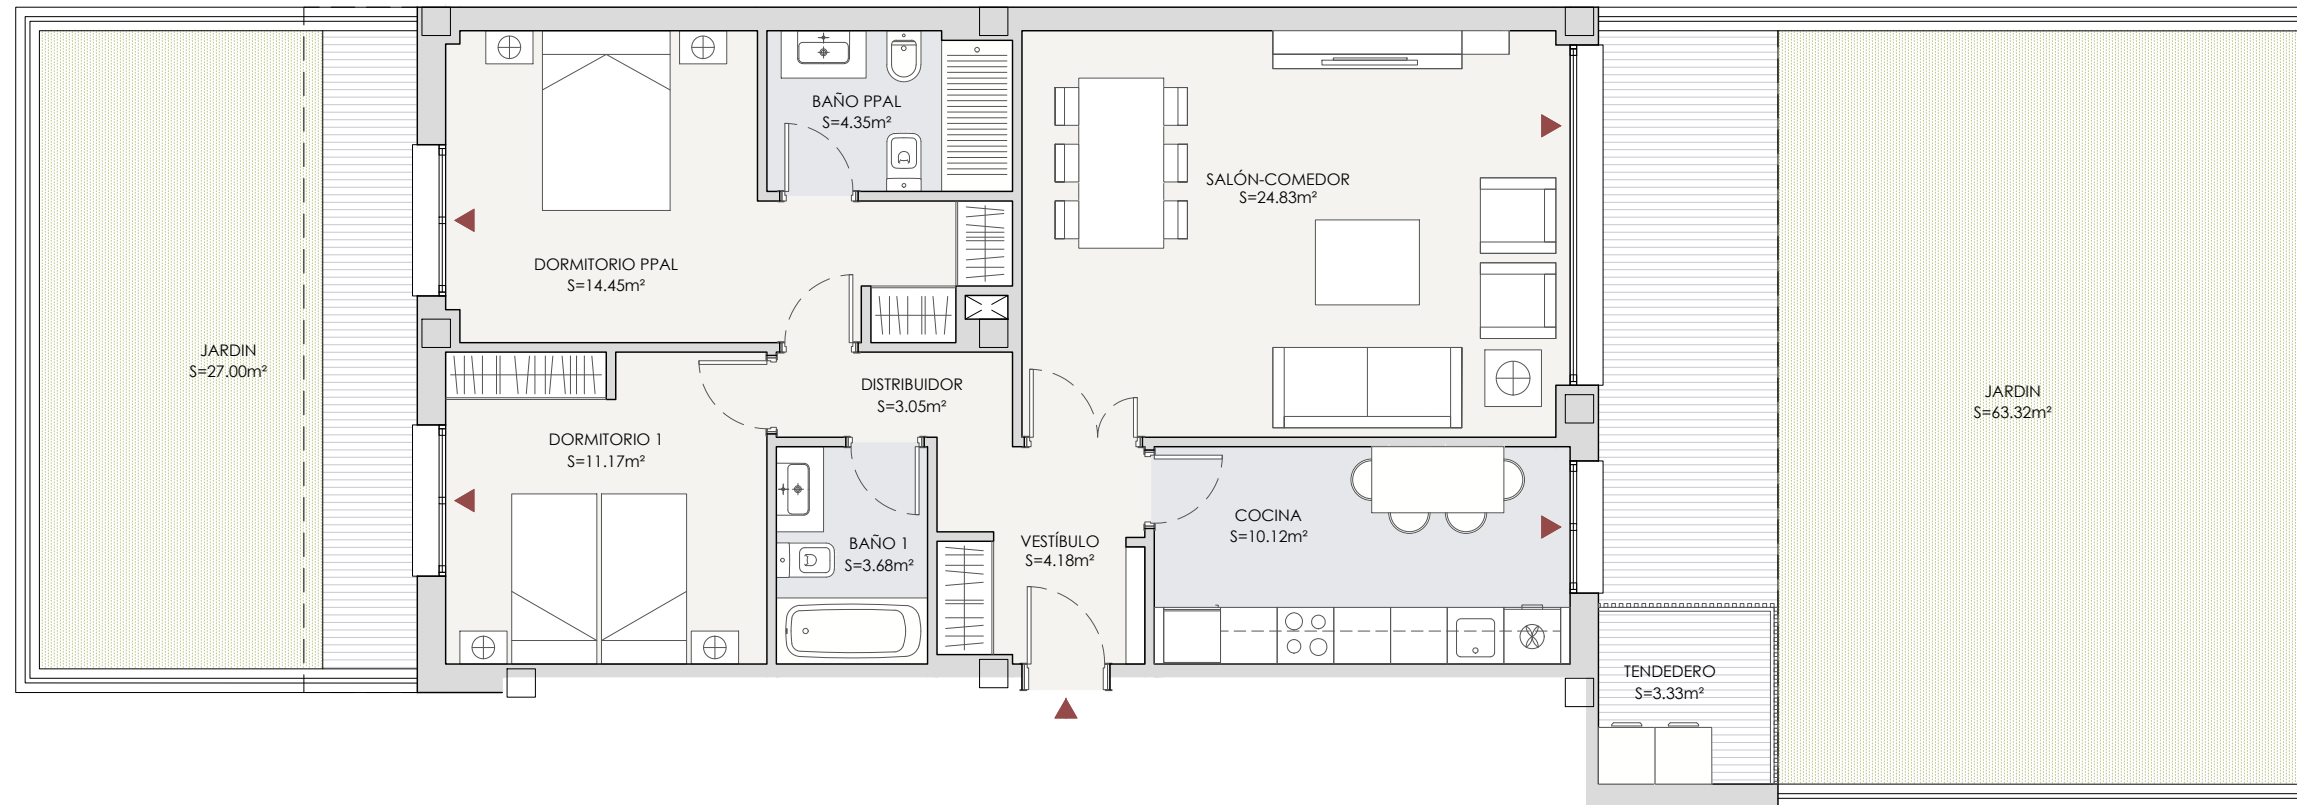

MIRADOR DE LA DEHESA

Cerro del Baile, P-05/02
SAN SEBASTIÁN DE LOS REYES (MADRID)

Vivienda 70 2D
Bloque 3 - Portal H
Planta baja
Puerta B

Superficie útil interior	75,83m ²
Superficie útil exterior	93,65m ²
Superficie útil total	169,48m ²
Superficie construida total*	131,92m ²

* incluye parte proporcional de zonas comunes.

PROYECTO EN

OBRANUEVA • COM

COMERCIALIZA

PROEL

ARQUITECTOS

S m l