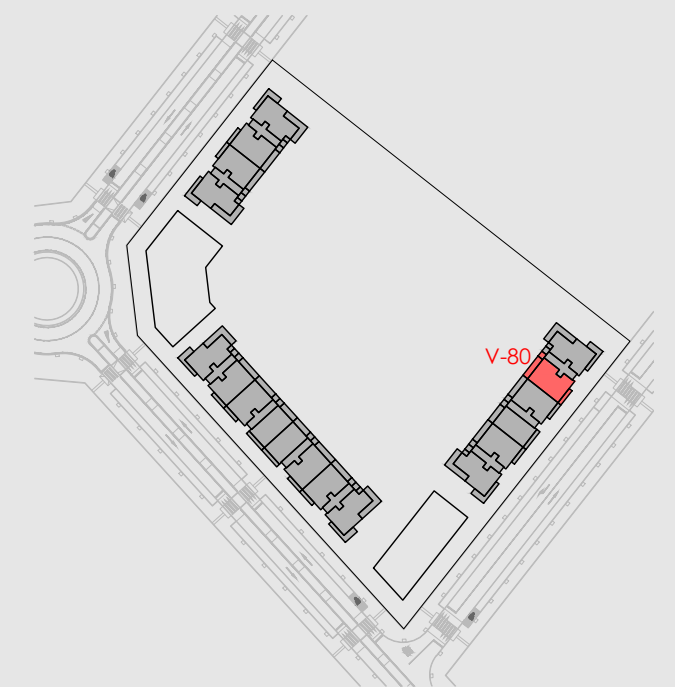

MIRADOR DE LA DEHESA

Cerro del Baile, P-05/02
SAN SEBASTIÁN DE LOS REYES (MADRID)

Vivienda 80 3D
Bloque 3 - Portal I
Planta primera
Puerta A

Superficie útil interior	91,91m ²
Superficie útil exterior	22,89m ²
Superficie útil total	114,80m ²
Superficie construida total*	143,69m ²

* incluye parte proporcional de zonas comunes.

PROYECTO EN

OBRANUEVA • COM

COMERCIALIZA

PROEL

ARQUITECTOS

S m l