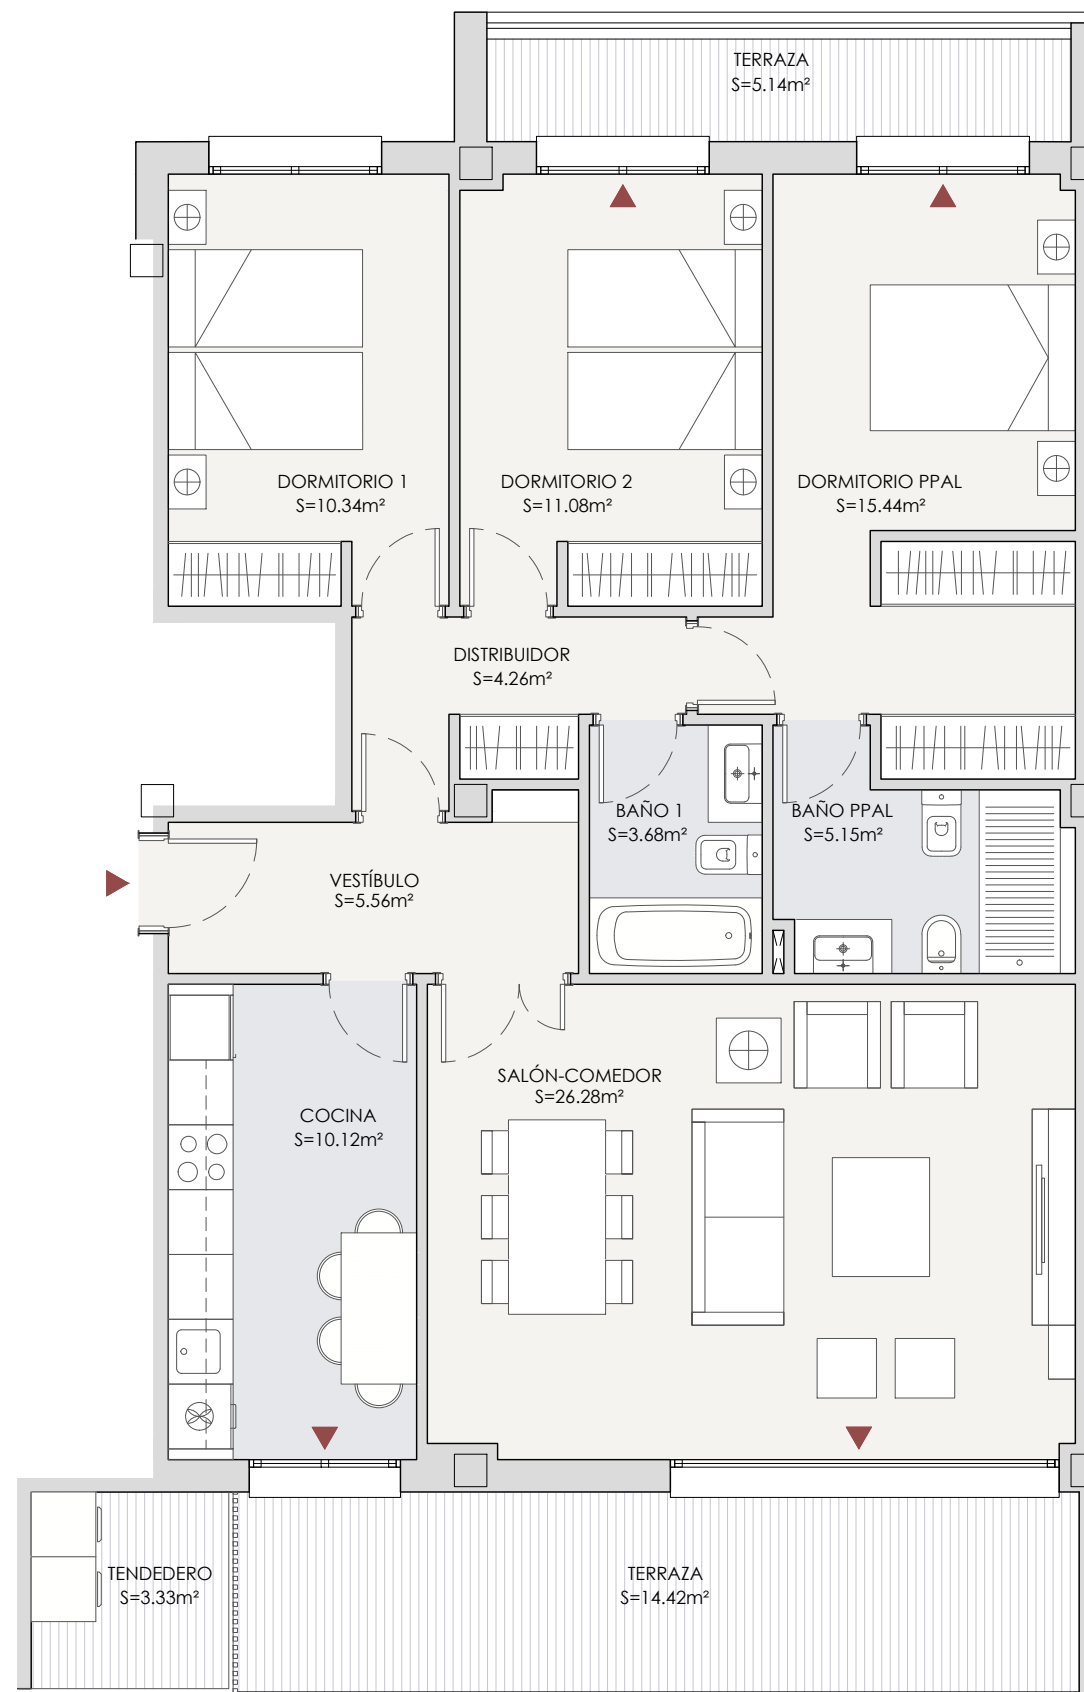

MIRADOR DE LA DEHESA

Cerro del Baile, P-05/02
SAN SEBASTIÁN DE LOS REYES (MADRID)

Vivienda 80 3D
Bloque 3 - Portal I
Planta primera
Puerta A

Superficie útil interior	91,91m ²
Superficie útil exterior	22,89m ²
Superficie útil total	114,80m ²
Superficie construida total*	143,69m ²

* incluye parte proporcional de zonas comunes.

PROYECTO EN

OBRANUEVA • COM

COMERCIALIZA

PROEL

ARQUITECTOS

S m l