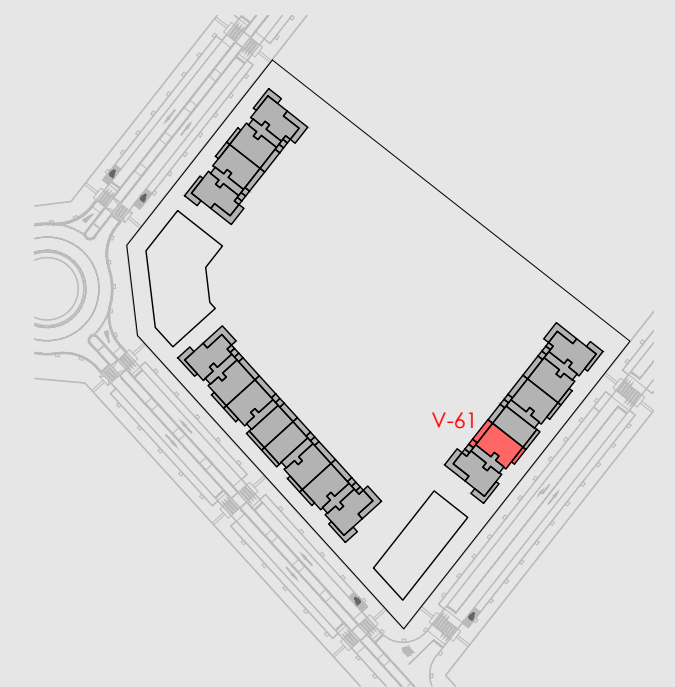

MIRADOR DE LA DEHESA

Cerro del Baile, P-05/02
SAN SEBASTIÁN DE LOS REYES (MADRID)

Vivienda 61 3D
Bloque 3 - Portal G
Planta primera
Puerta A

Superficie útil interior	91,91m ²
Superficie útil exterior	23,00m ²
Superficie útil total	114,91m ²
Superficie construida total*	146,01m ²

* incluye parte proporcional de zonas comunes.

PROYECTO EN

OBRANUEVA • COM

COMERCIALIZA

PROEL

ARQUITECTOS

S m l