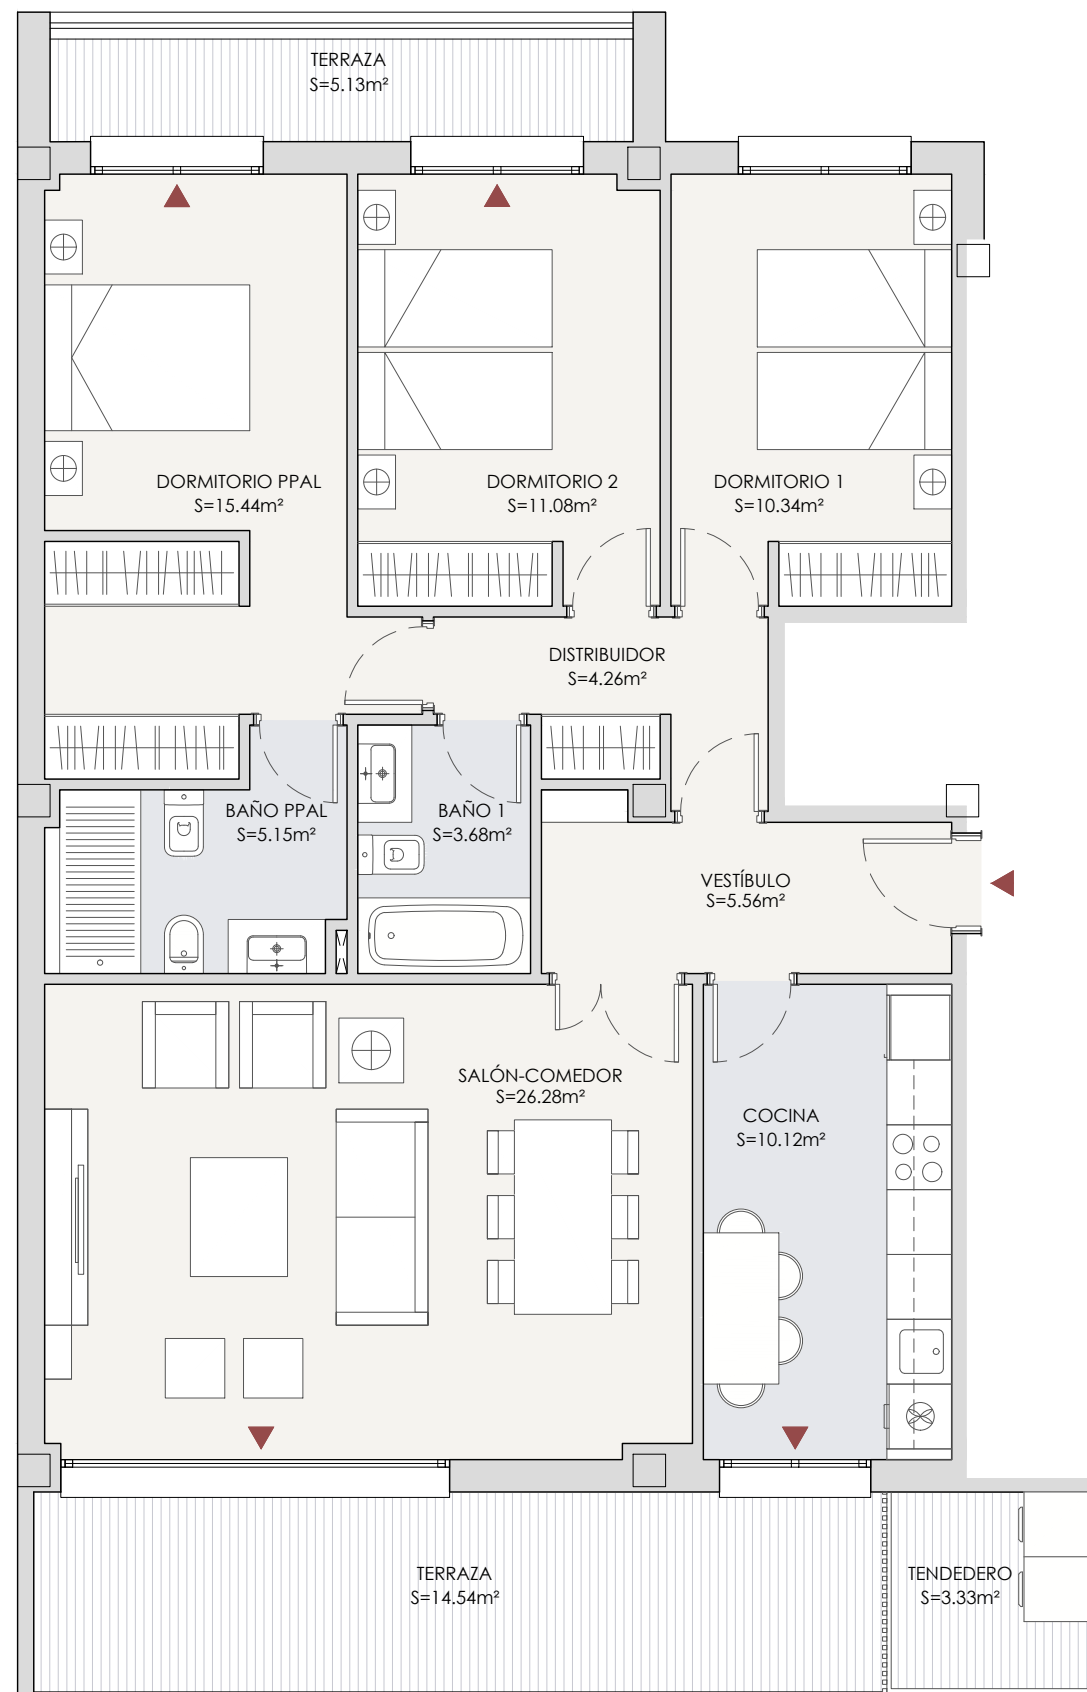

MIRADOR DE LA DEHESA

Cerro del Baile, P-05/02
SAN SEBASTIÁN DE LOS REYES (MADRID)

Vivienda 61 3D
Bloque 3 - Portal G
Planta primera
Puerta A

Superficie útil interior	91,91m ²
Superficie útil exterior	23,00m ²
Superficie útil total	114,91m ²
Superficie construida total*	146,01m ²

* incluye parte proporcional de zonas comunes.

PROYECTO EN

OBRANUEVA • COM

COMERCIALIZA

PROEL

ARQUITECTOS

S m l