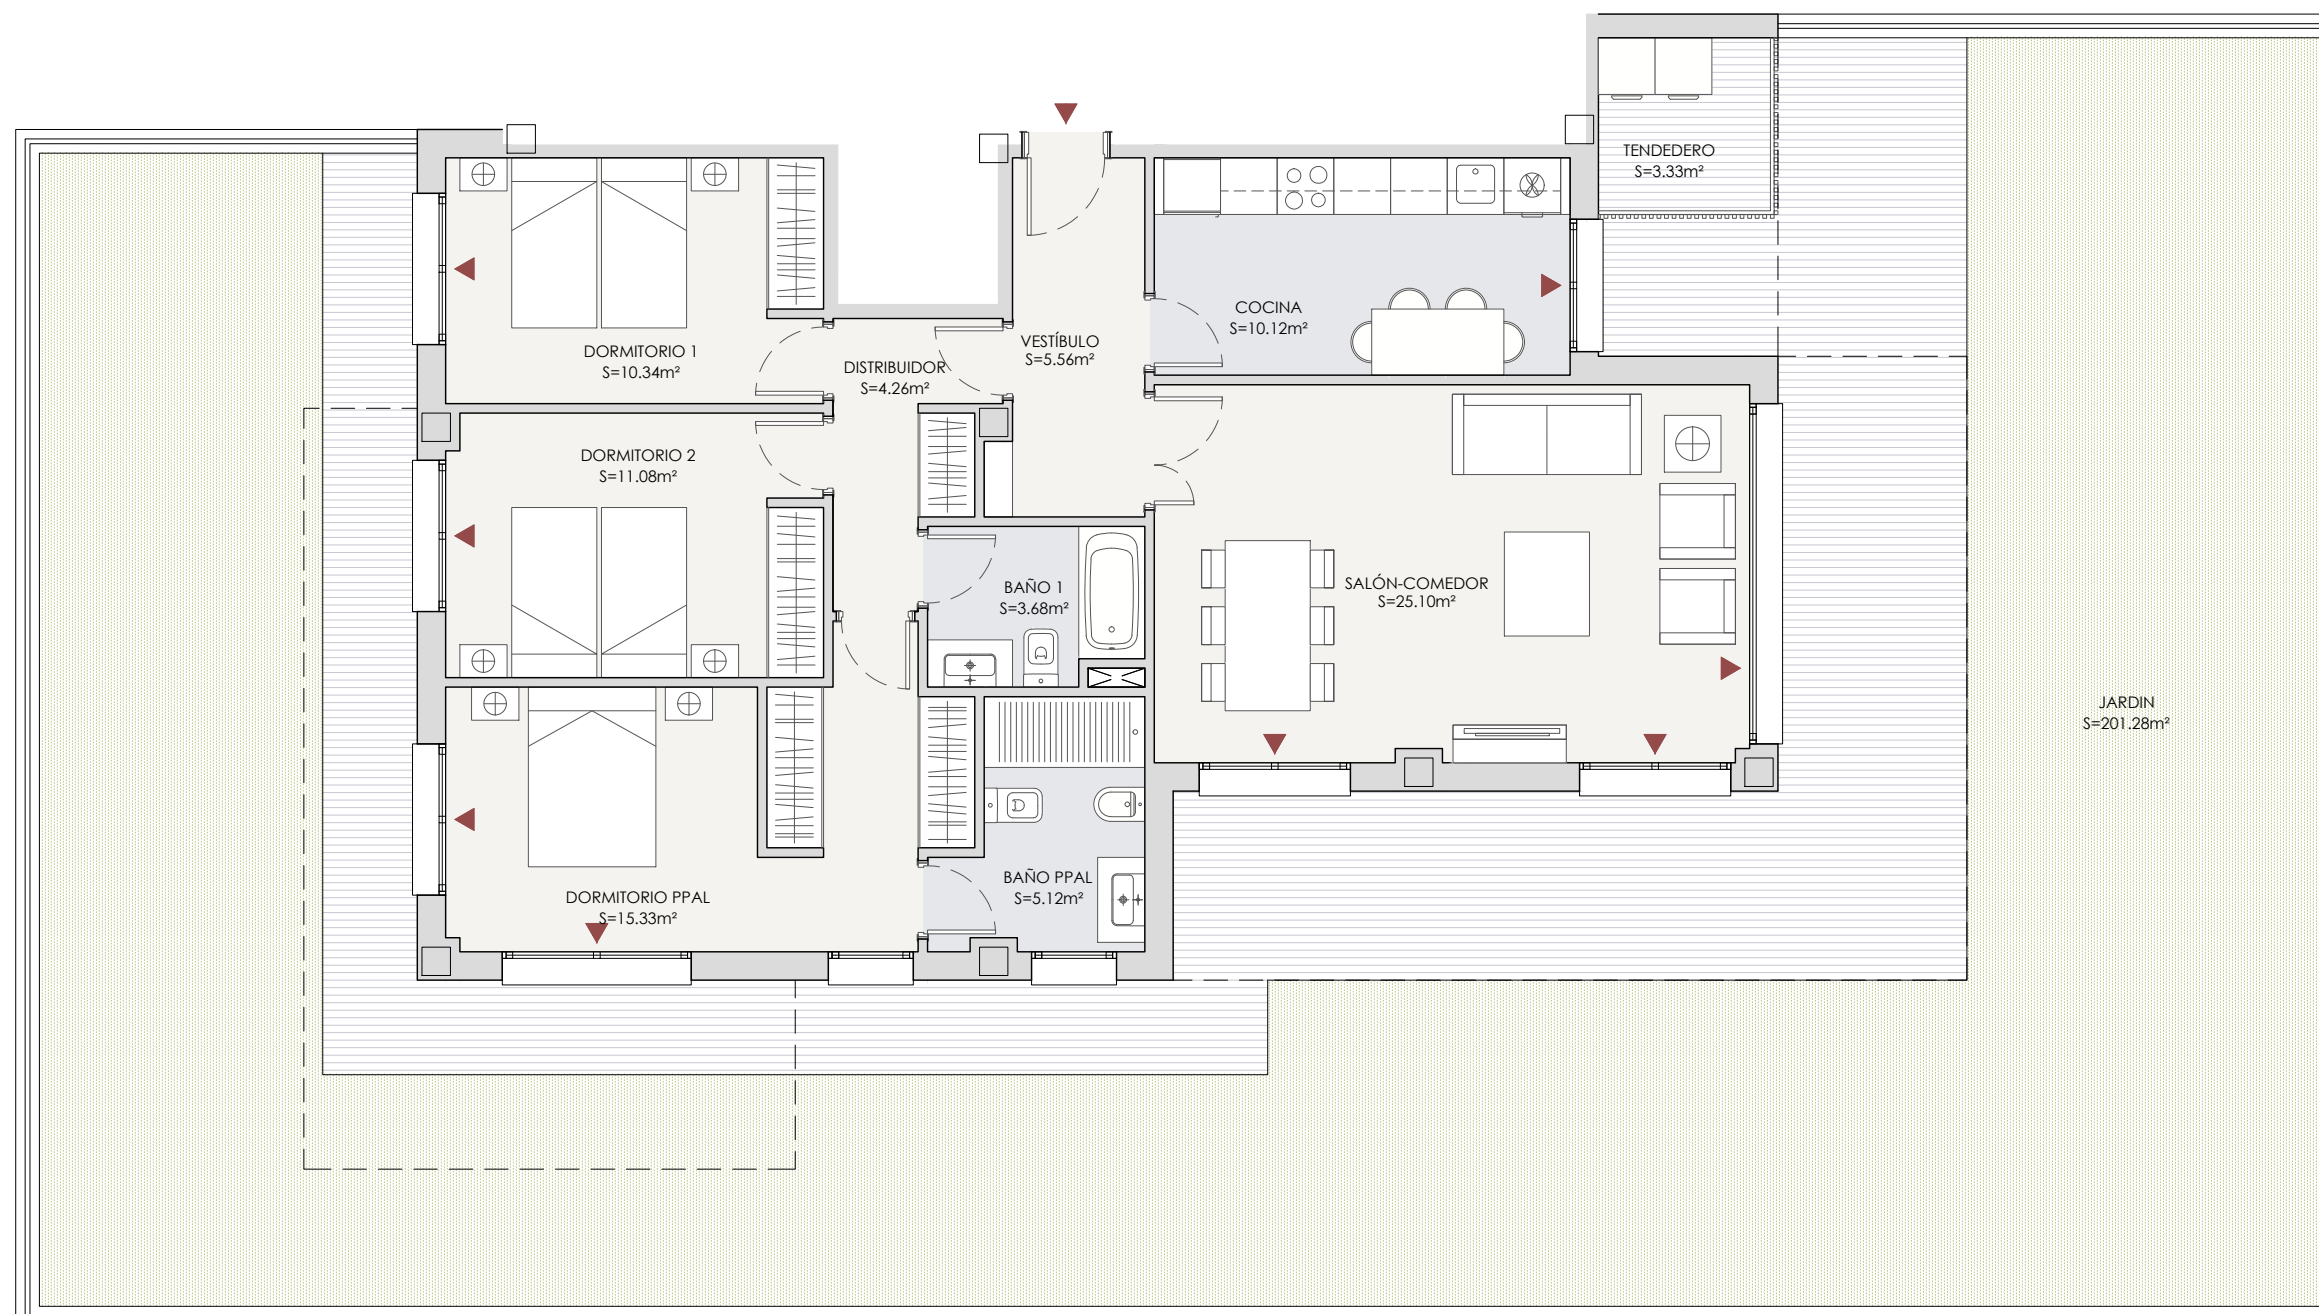

MIRADOR DE LA DEHESA

Cerro del Baile, P-05/02
SAN SEBASTIÁN DE LOS REYES (MADRID)

Vivienda 79 3D
Bloque 3 - Portal I
Planta baja
Puerta B

Superficie útil interior	90,59m ²
Superficie útil exterior	204,61m ²
Superficie útil total	295,20m ²
Superficie construida total*	181,68m ²

* incluye parte proporcional de zonas comunes.

PROYECTO EN

OBRANUEVA • COM

COMERCIALIZA

PROEL >

ARQUITECTOS

S m l