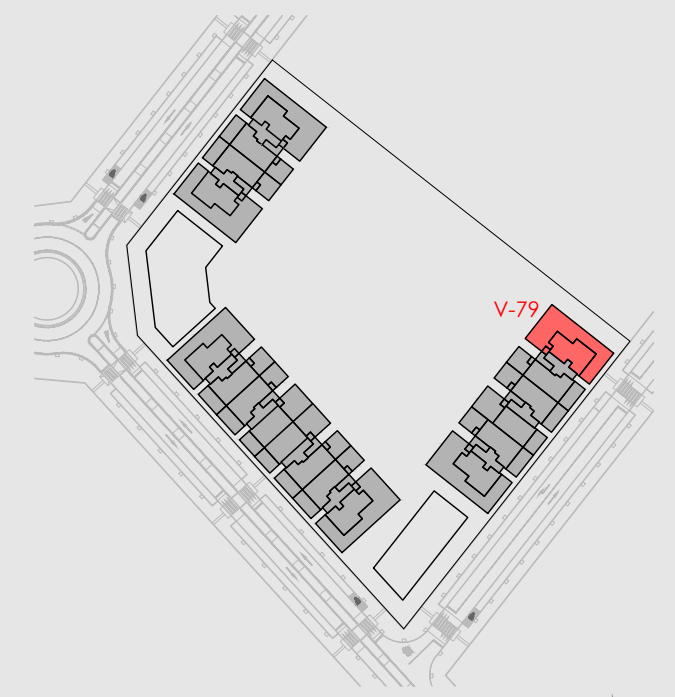

MIRADOR DE LA DEHESA

Cerro del Baile, P-05/02
SAN SEBASTIÁN DE LOS REYES (MADRID)

Vivienda 79 3D
Bloque 3 - Portal I
Planta baja
Puerta B

Superficie útil interior	90,59m ²
Superficie útil exterior	204,61m ²
Superficie útil total	295,20m ²
Superficie construida total*	181,68m ²

* incluye parte proporcional de zonas comunes.

PROYECTO EN

OBRANUEVA • COM

COMERCIALIZA

PROEL >

ARQUITECTOS

S m l