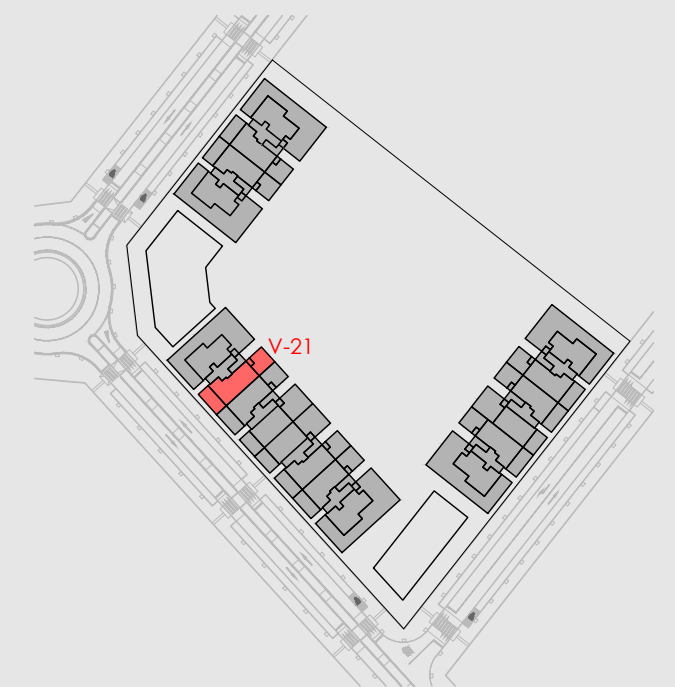

# MIRADOR DE LA DEHESA

Cerro del Baile, P-05/02  
SAN SEBASTIÁN DE LOS REYES (MADRID)

Vivienda 21 3D  
Bloque 2 - Portal C  
Planta baja  
Puerta A

Superficie útil interior	89,13m <sup>2</sup>
Superficie útil exterior	73,01m <sup>2</sup>
Superficie útil total	162,14m <sup>2</sup>
Superficie construida total*	138,57m <sup>2</sup>

\* incluye parte proporcional de zonas comunes.

PROYECTO EN

OBRANUEVA • COM

COMERCIALIZA

PROEL >

ARQUITECTOS

S m l