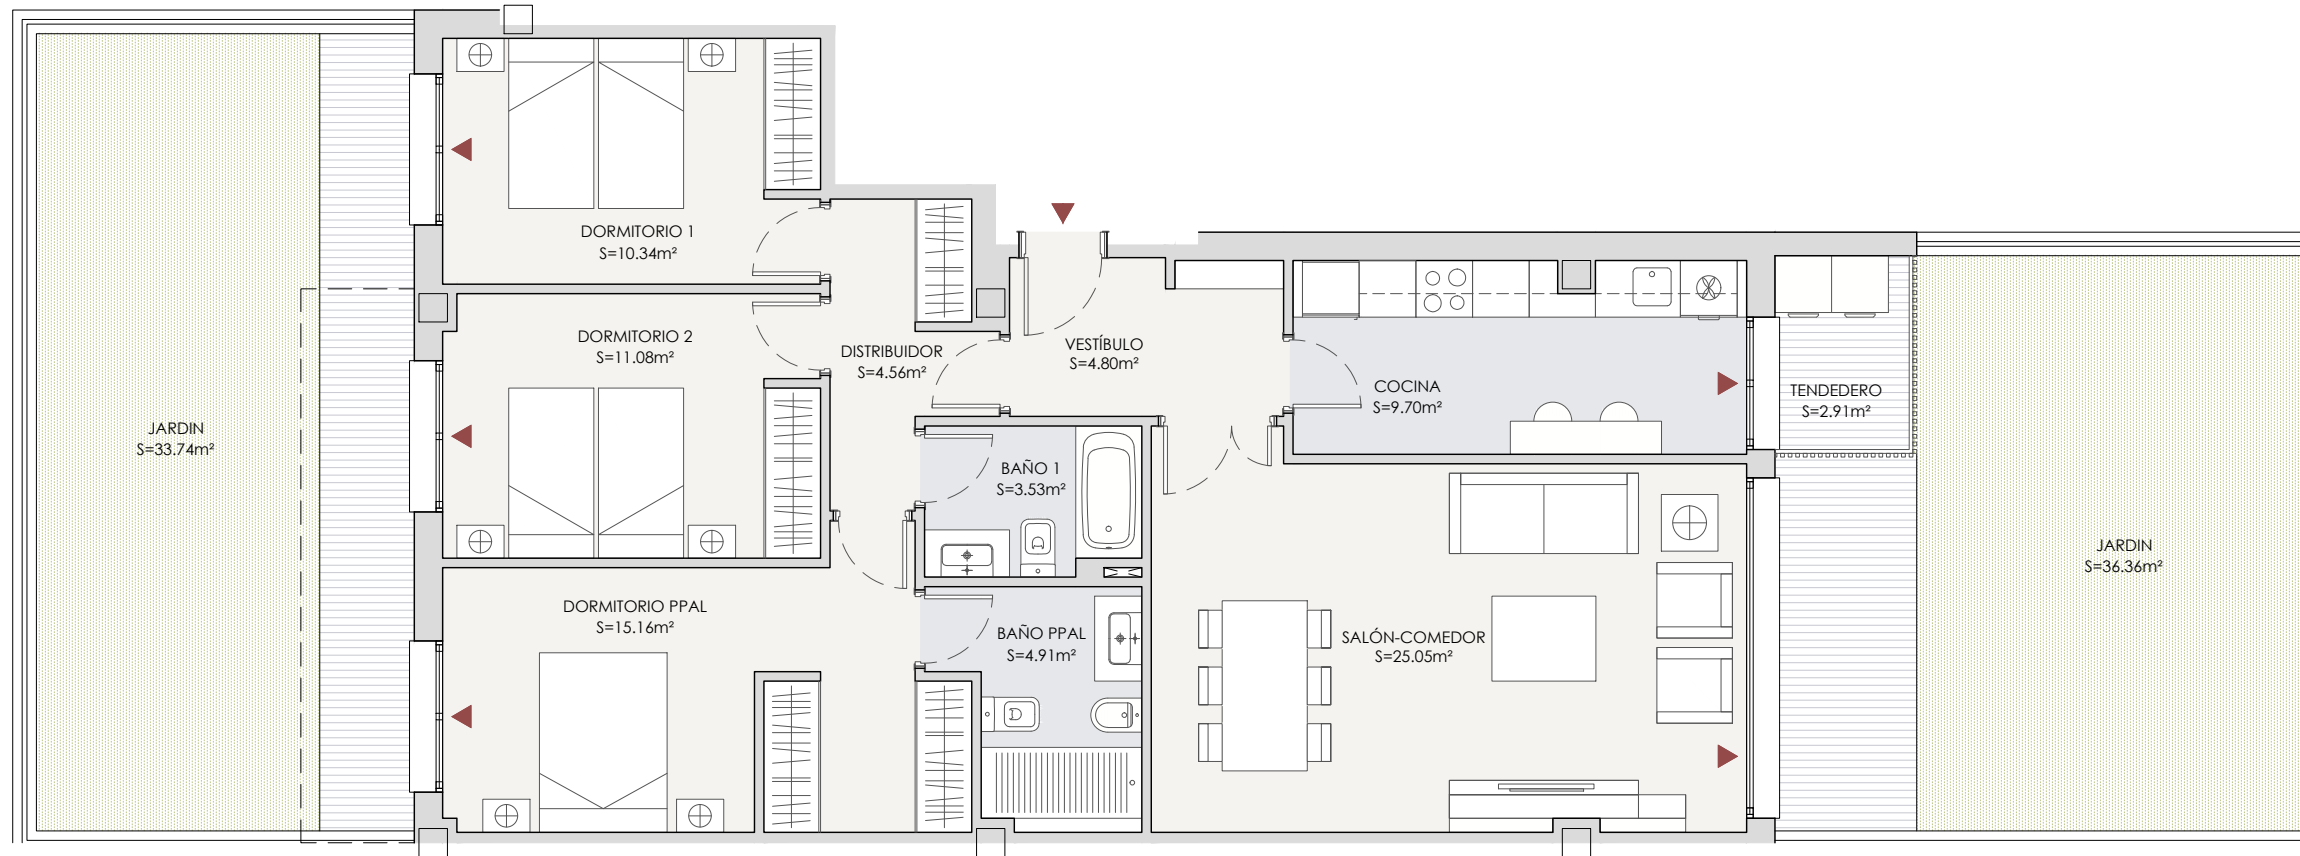

# MIRADOR DE LA DEHESA

Cerro del Baile, P-05/02  
SAN SEBASTIÁN DE LOS REYES (MADRID)

Vivienda 21 3D  
Bloque 2 - Portal C  
Planta baja  
Puerta A

Superficie útil interior	89,13m <sup>2</sup>
Superficie útil exterior	73,01m <sup>2</sup>
Superficie útil total	162,14m <sup>2</sup>
Superficie construida total*	138,57m <sup>2</sup>

\* incluye parte proporcional de zonas comunes.

PROYECTO EN

OBRANUEVA • COM

COMERCIALIZA

PROEL >

ARQUITECTOS

S m l